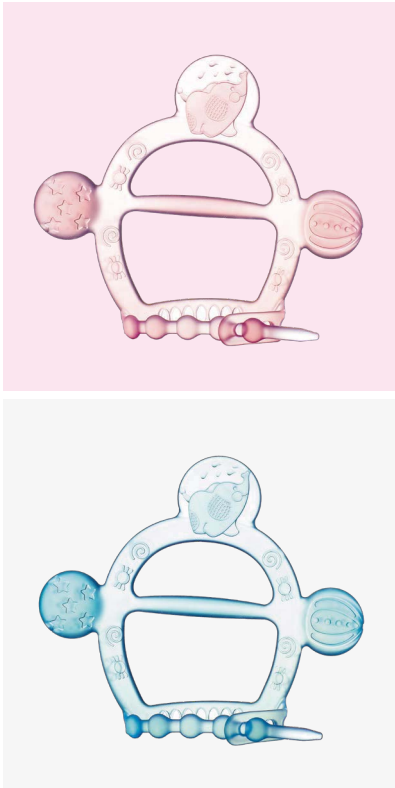

# SILICONE SOOTHER

100% SILICON

## دندانگیر تمام سیلیکونی (مدل مچ بند)

- دندانگیر سیلیکونی مچی، تهیه شده از سیلیکون کاملاً بهداشتی
- طراحی خاص بحالت مچ بند
- دارای برجستگیهای مناسب جهت ماساژ جلو و کنار لثه
- سیلیکون با درجه بندی غذایی (food grade)
- در سه رنگ آبی، صورتی و سفید