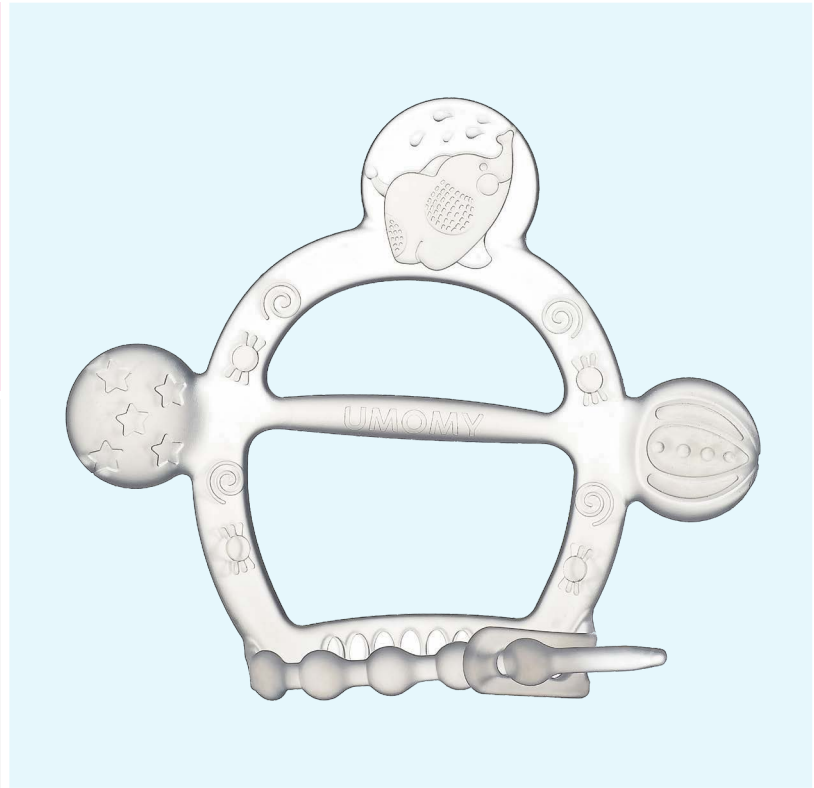

## پستانک تمام سیلیکونی طرح خرس

- ساخته شده از سیلیکون ۱۰۰٪ بهداشتی با درجه بندی غذایی (Food Grade)
- بسیار نرم جهت جلوگیری از فشار به لثه و فک نوزاد
- دارای سه رنگ متنوع و ظاهری جذاب برای نوزاد
- دارای حفره های مناسب جهت گردش بهتر هوا
- شبیه به فرم سینه مادر برای تازه متولدین

# SILICONE SOOTHER

100% SILICON

## دندانگیر تمام سیلیکونی (مدل مچ بند)

- دندانگیر سیلیکونی مچی، تهیه شده از سیلیکون کاملاً بهداشتی
- طراحی خاص بحالت مچ بند
- دارای برجستگیهای مناسب جهت ماساژ جلو و کنار لثه
- سیلیکون با درجه بندی غذایی (food grade)
- در سه رنگ آبی، صورتی و سفید