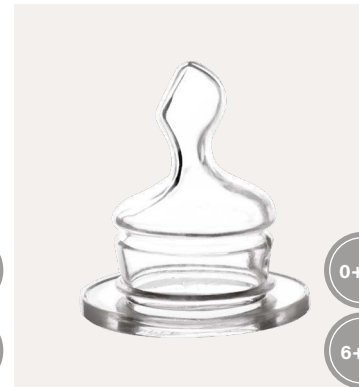

### سریشیه دهانه عریض

- دارای سه سایز مناسب
- با طراحی مناسب جهت جلوگیری از نفخ نوزاد
- احساس طبیعی تغذیه با سینه مادر
- بسته بندی دو عددی و مقرون به صرفه

0+M

6+M

### سریشیه سرگرد کلاسیک

- دارای دو سایز مناسب
- قابل استفاده برای بطری های دهانه کلاسیک
- دارای برجستگی های نرم جهت تسکین لثه و خروجی بهتر شیر
- بسته بندی دو عددی و مقرون به صرفه

0+M

6+M